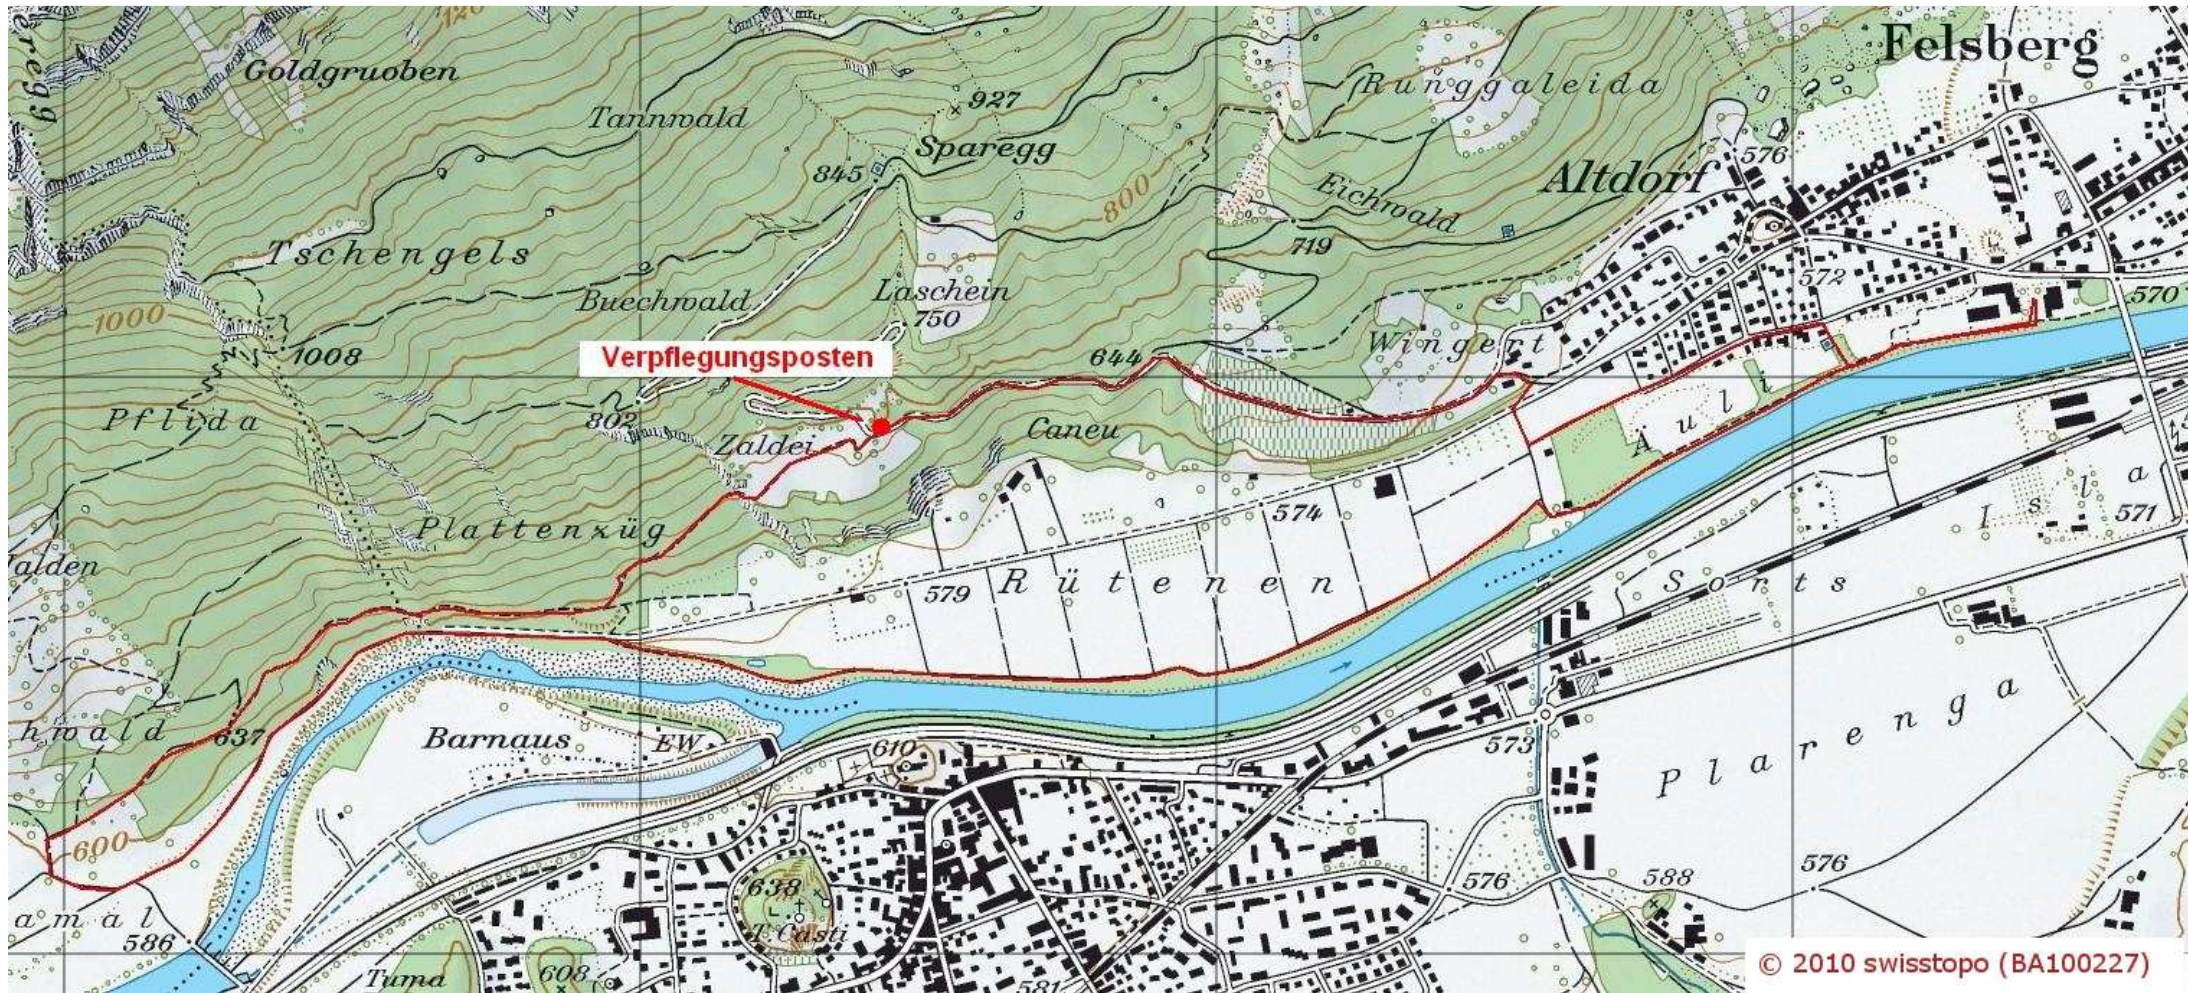

8 km, Wegbeschreibung

Ausdrucke sind ausschliesslich für den Eigenbedarf zulässig.

Höhe [m]

Distanz 8.05 km
Gesamtaufstieg 205 m
Maximale Höhe 692 m

Überhöhungsfaktor 10.0
Gesamtabstieg 205 m
Minimale Höhe 569 m

Distanz [km]