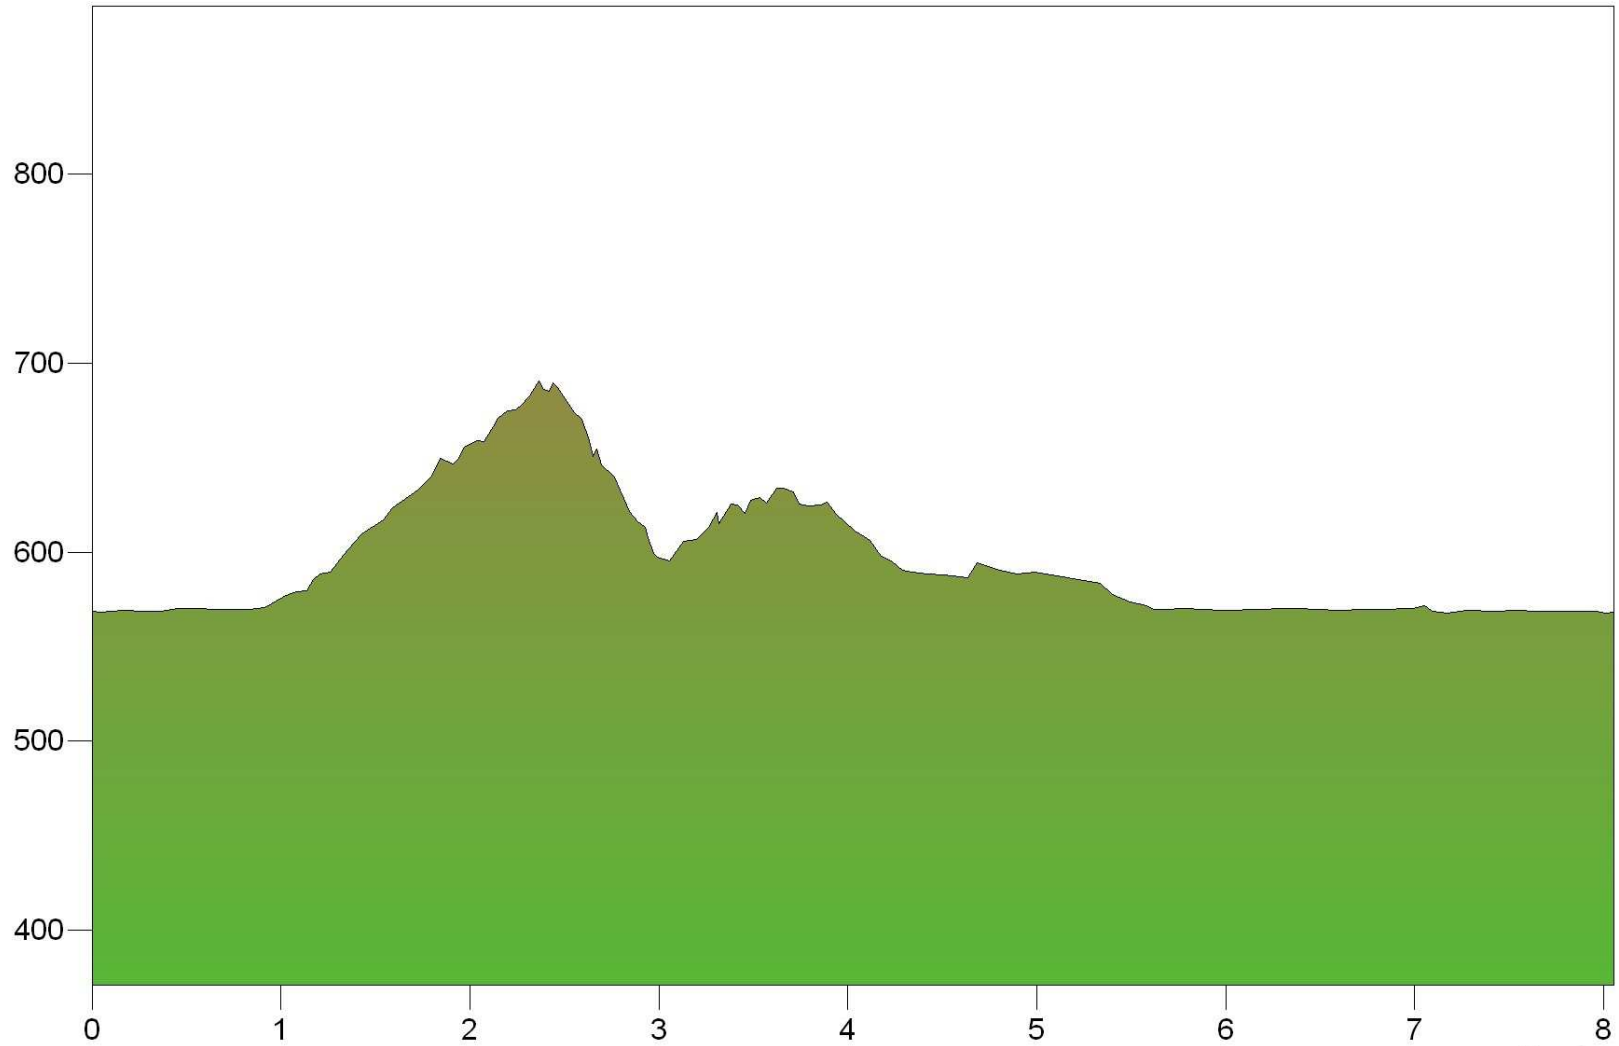

8 km, Wegbeschreibung

Ausdrucke sind ausschliesslich für den Eigenbedarf zulässig.

Höhe [m]

Distanz 8.05 km
Gesamtaufstieg 205 m
Maximale Höhe 692 m

Überhöhungsfaktor 10.0
Gesamtabstieg 205 m
Minimale Höhe 569 m

Distanz [km]