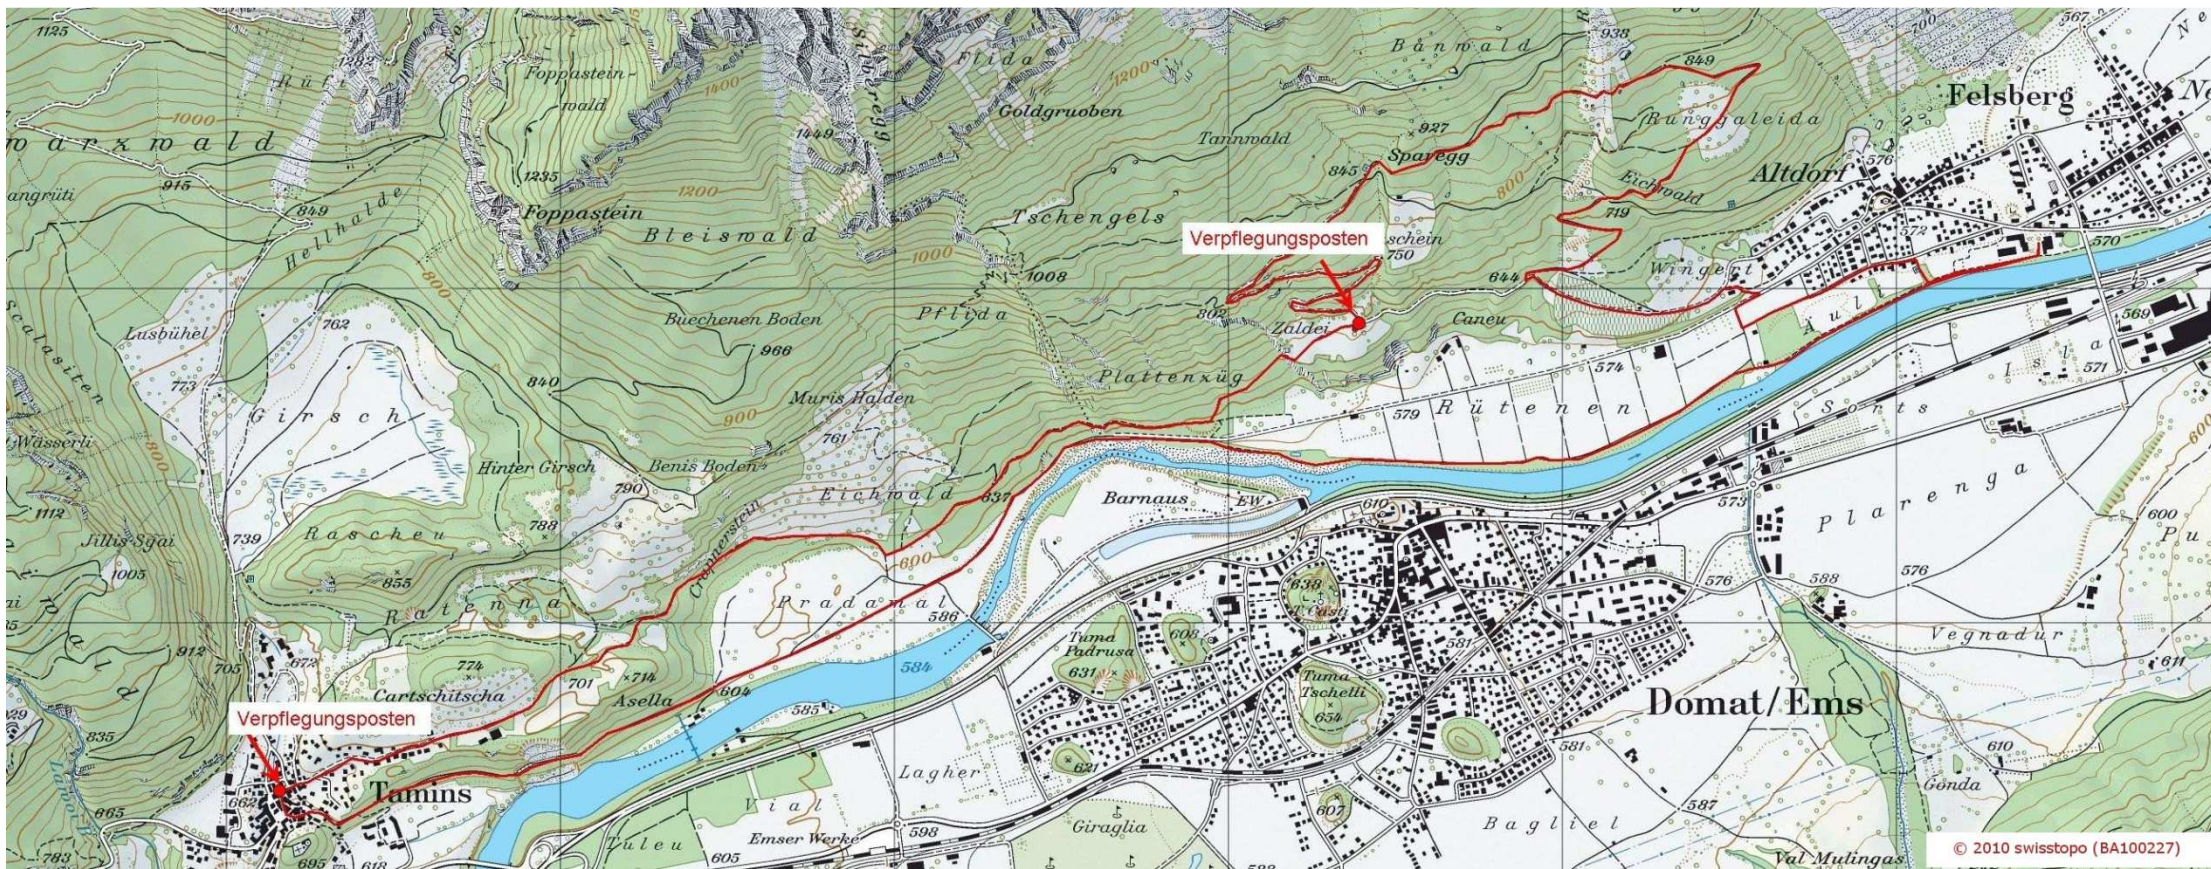

16 km, Wegbeschreibung

Ausdrucke sind ausschliesslich für den Eigenbedarf zulässig.

Höhe [m]

Distanz 15.9 km
Gesamtaufstieg 578 m
Maximale Höhe 883 m

Überhöhungsfaktor 10.0
Gesamtabstieg 578 m
Minimale Höhe 569 m

Distanz [km]