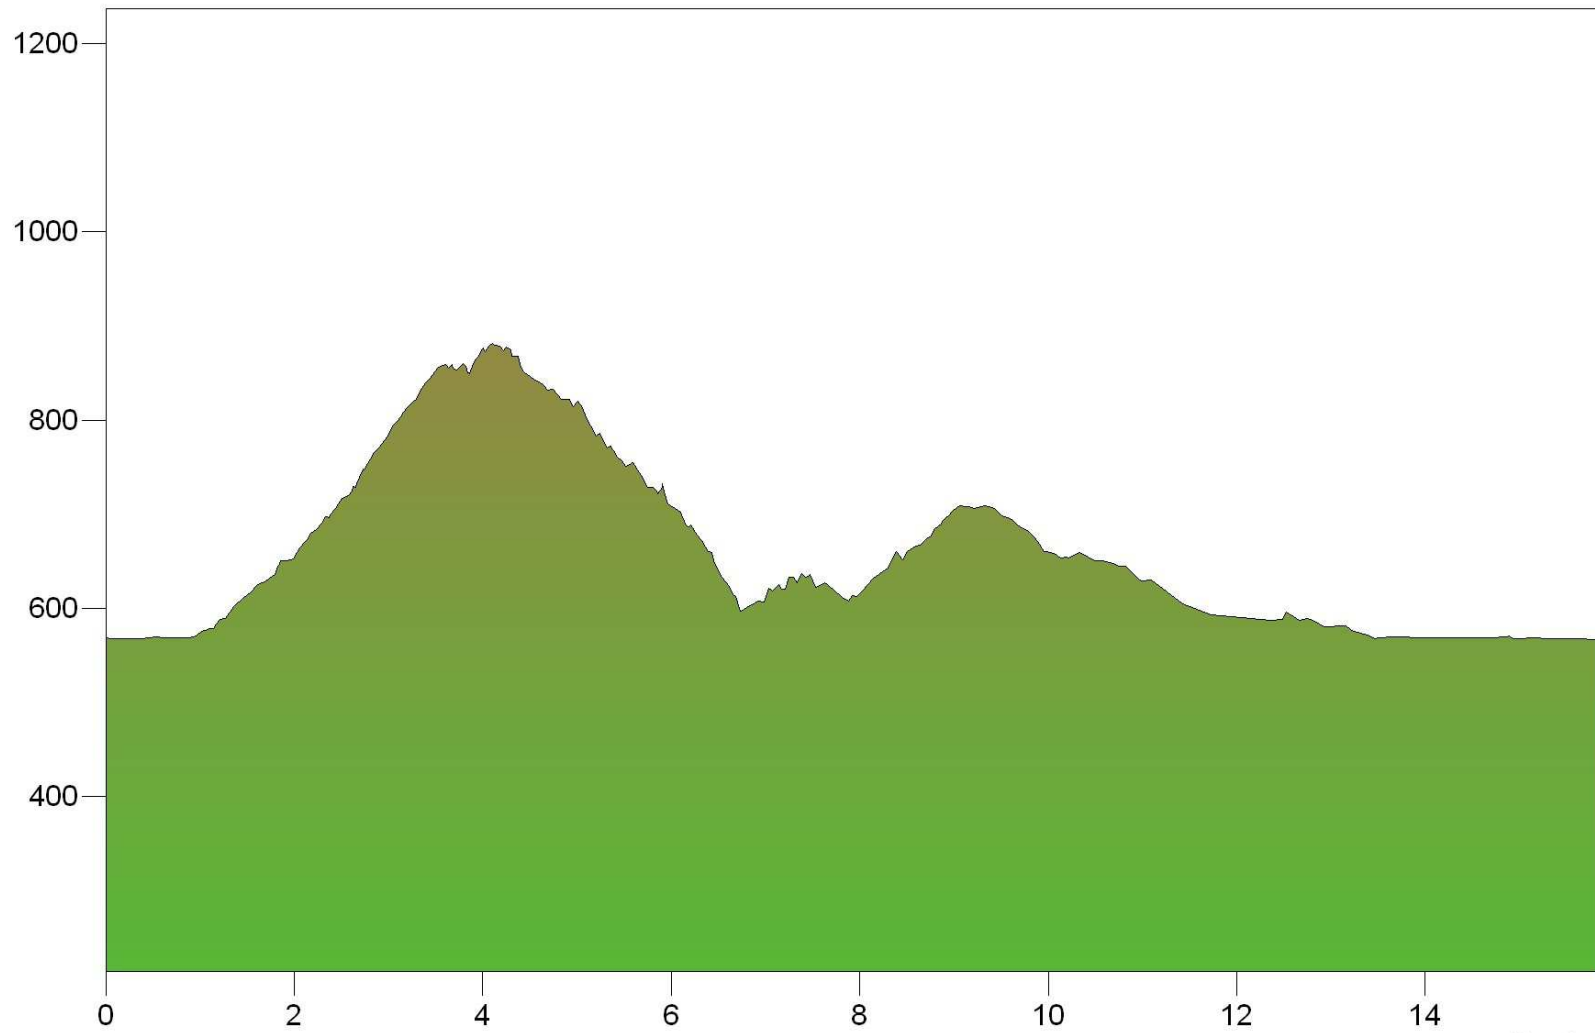

16 km, Wegbeschreibung

Ausdrucke sind ausschliesslich für den Eigenbedarf zulässig.

Höhe [m]

Distanz 15.9 km
Gesamtaufstieg 578 m
Maximale Höhe 883 m

Überhöhungsfaktor 10.0
Gesamtabstieg 578 m
Minimale Höhe 569 m

Distanz [km]